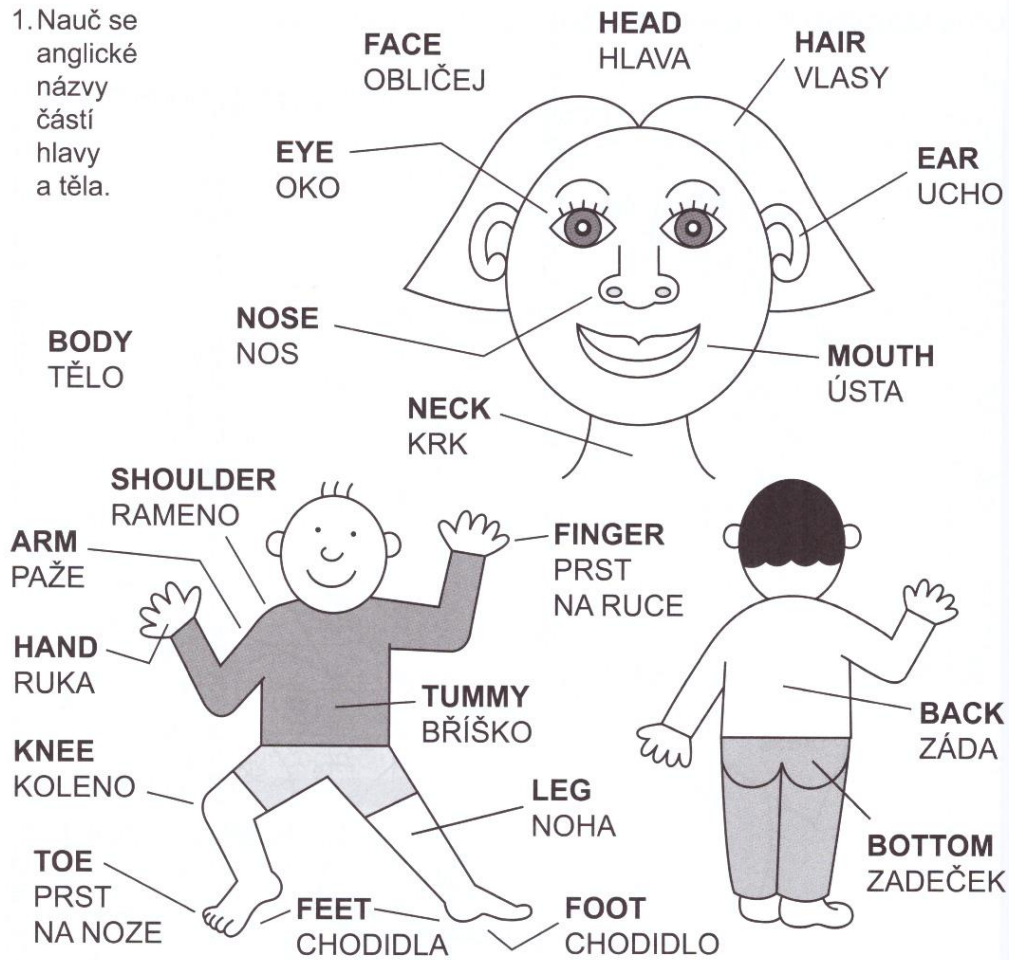

## MY BODY – MOJE TĚLO

1. Nauč se anglické názvy částí hlavy a těla.

2. Zakryj horní část strany s obrázkou a vylušti tajenky. Ke každému českému slovu najdi anglické a opiš správné písmeno.

vlasý	A	zadeček	L
ucho	L	prst na ruce	B
hlava	T	rameno	G
ruka	E	chodidlo	S
tělo	O	prst na noze	H
záda	A	obličej	I
oko	S	ústa	O
bříško	D	krk	L
paže	N	nos	E
koleno	H	noha	D

shoulder		finger	
mouth		back	
body		leg	
tummy		face	
knee		ear	
nose		neck	
hair		arm	
bottom		hand	
head		foot	
toe		eye	