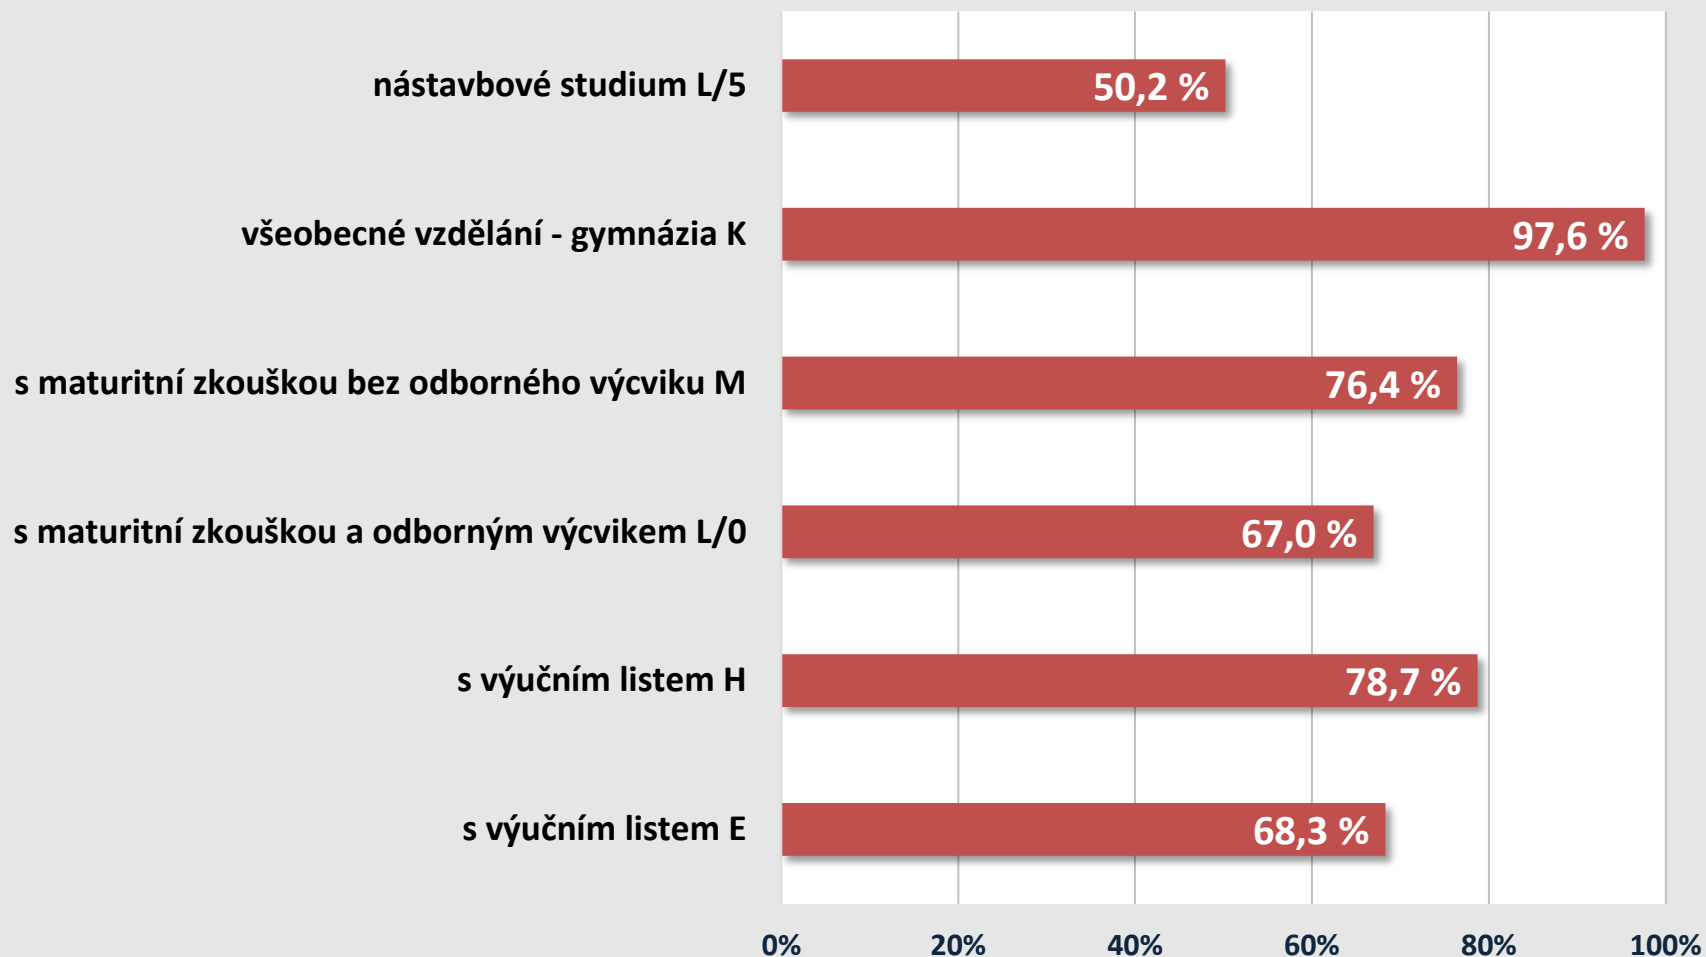

Ukončování studia ve středních školách v Pardubickém kraji

Pardubický kraj

Úspěšnost ukončování studia

šk. rok 2016/2017

Maturitní zkouška

Vývoj neúspěšnosti – Pardubický kraj, jarní termín

Maturitní zkouška

Vývoj neúspěšnosti – Pardubický kraj, jarní termín

Maturitní zkouška celkem – podíl neúspěšných

Pardubický kraj, jarní termín 2018

Společná a profilová část maturitní zkoušky

podíl neúspěšných

Pardubický kraj, jarní termín 2018