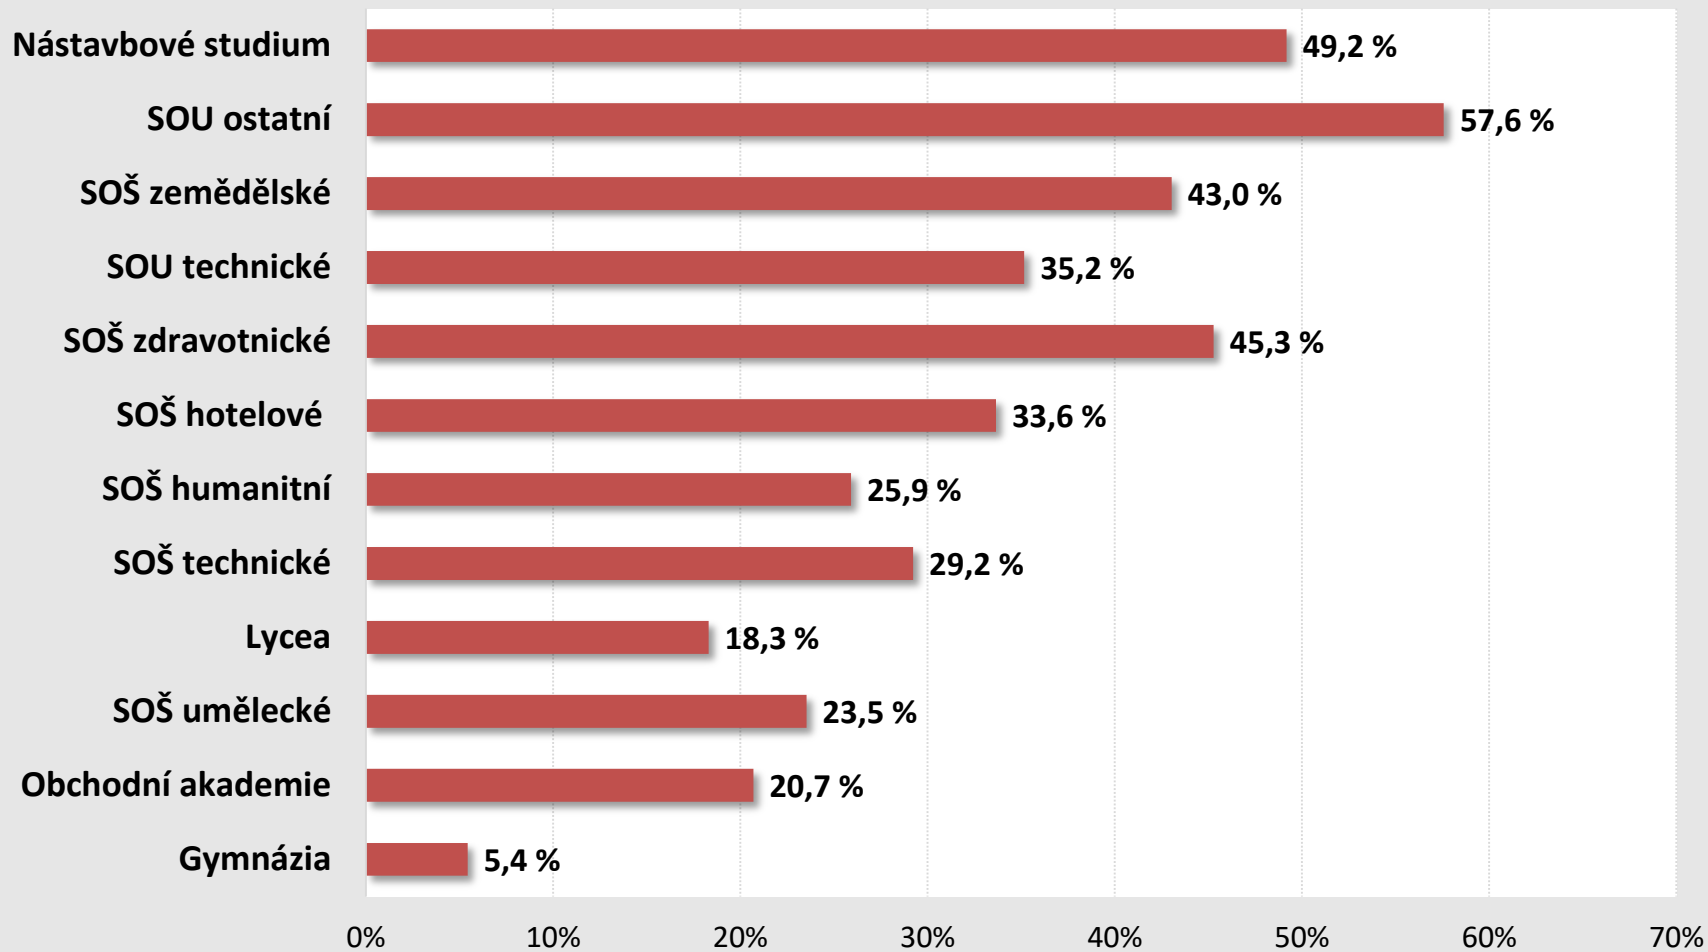

Ukončování studia ve středních školách v Pardubickém kraji

Pardubický kraj

Úspěšnost ukončování studia

šk. rok 2016/2017

Maturitní zkouška

Vývoj neúspěšnosti – Pardubický kraj, jarní termín

Maturitní zkouška

Vývoj neúspěšnosti – Pardubický kraj, jarní termín

Maturitní zkouška celkem – podíl neúspěšných

Pardubický kraj, jarní termín 2018

Společná a profilová část maturitní zkoušky

podíl neúspěšných

Pardubický kraj, jarní termín 2018