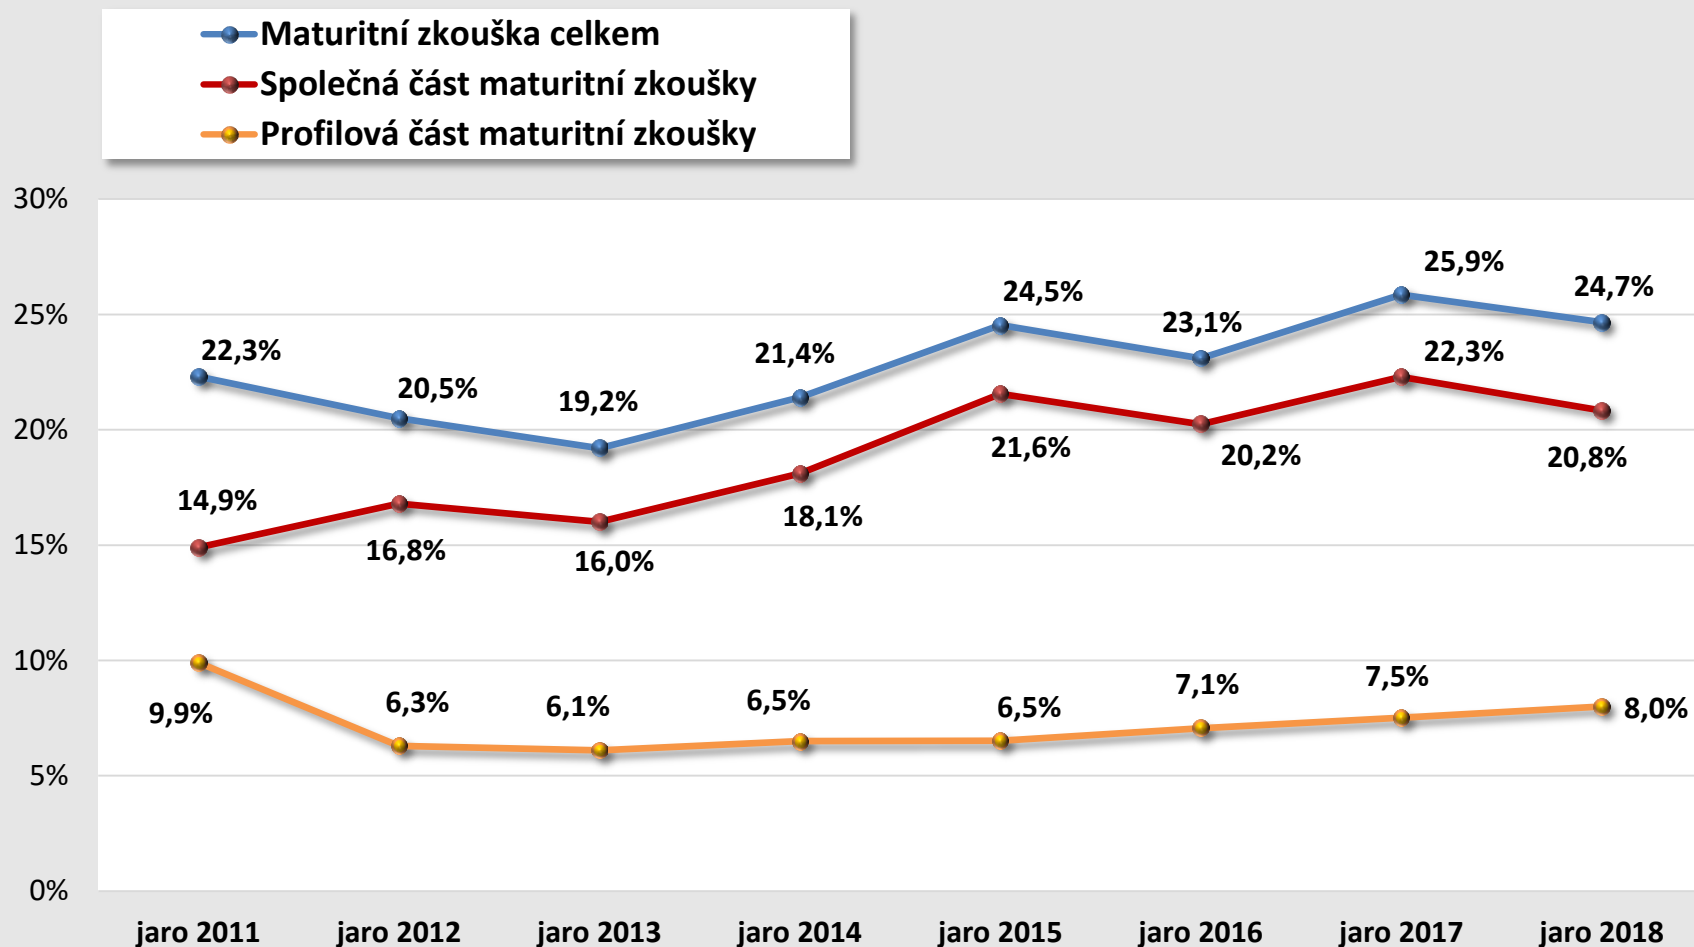

Ukončování studia ve středních školách v Pardubickém kraji

Pardubický kraj

Úspěšnost ukončování studia

šk. rok 2016/2017

Maturitní zkouška

Vývoj neúspěšnosti – Pardubický kraj, jarní termín

Maturitní zkouška

Vývoj neúspěšnosti – Pardubický kraj, jarní termín

Maturitní zkouška celkem – podíl neúspěšných

Pardubický kraj, jarní termín 2018

Společná a profilová část maturitní zkoušky

podíl neúspěšných

Pardubický kraj, jarní termín 2018