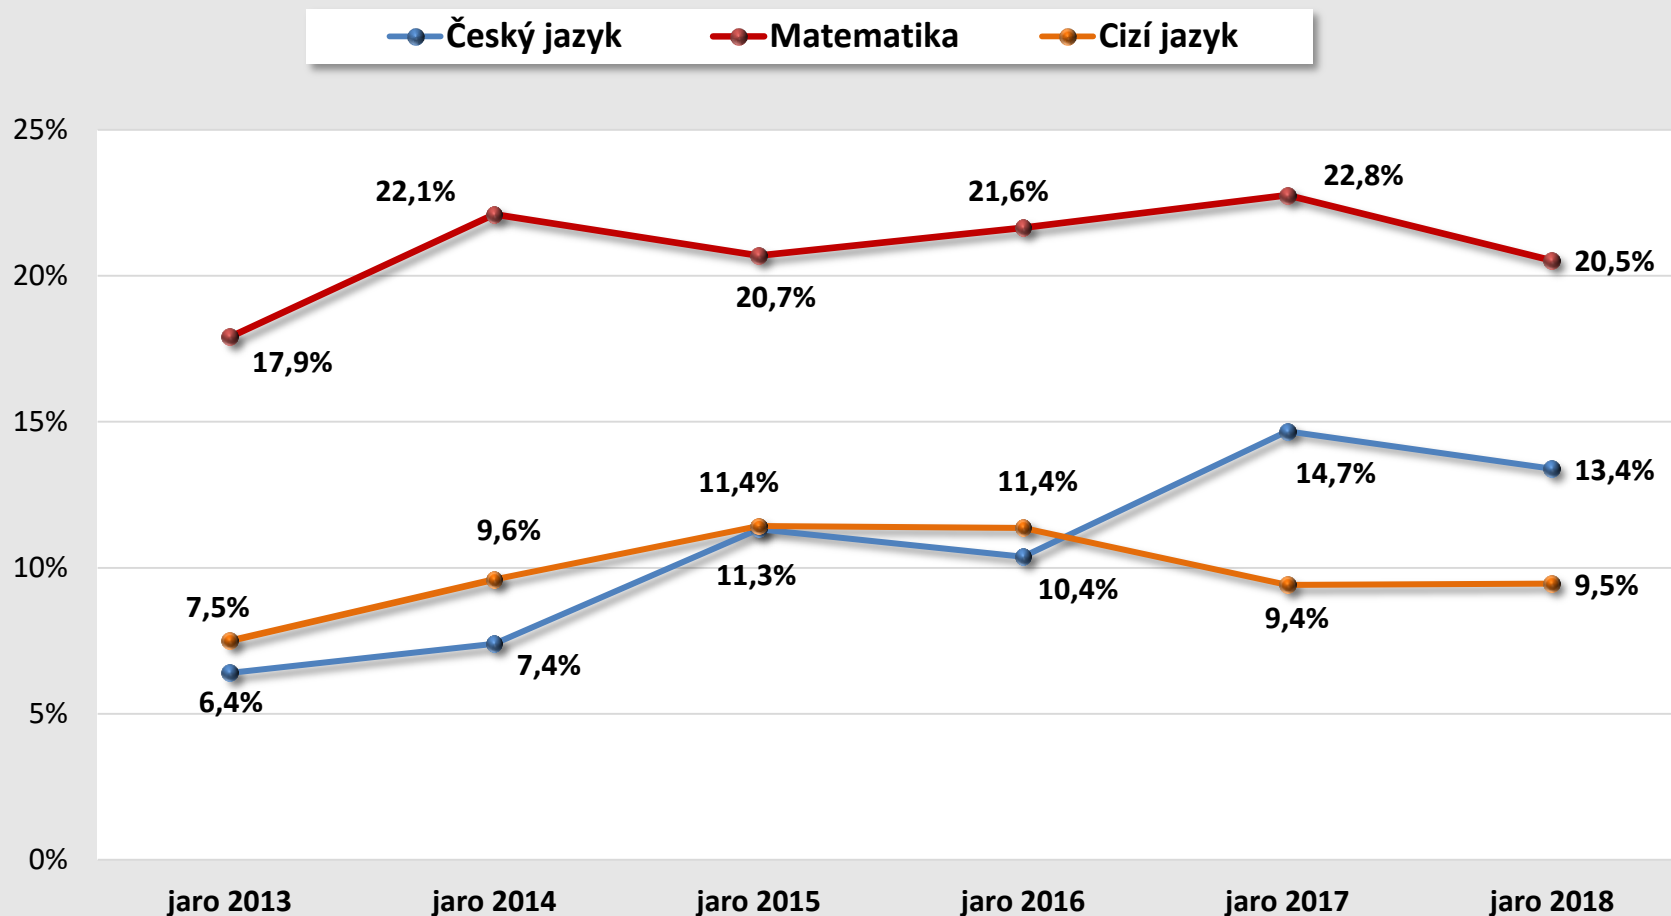

Ukončování studia ve středních školách v Pardubickém kraji

Pardubický kraj

Úspěšnost ukončování studia

šk. rok 2016/2017

Maturitní zkouška

Vývoj neúspěšnosti – Pardubický kraj, jarní termín

Maturitní zkouška

Vývoj neúspěšnosti – Pardubický kraj, jarní termín

Maturitní zkouška celkem – podíl neúspěšných

Pardubický kraj, jarní termín 2018

Společná a profilová část maturitní zkoušky

podíl neúspěšných

Pardubický kraj, jarní termín 2018